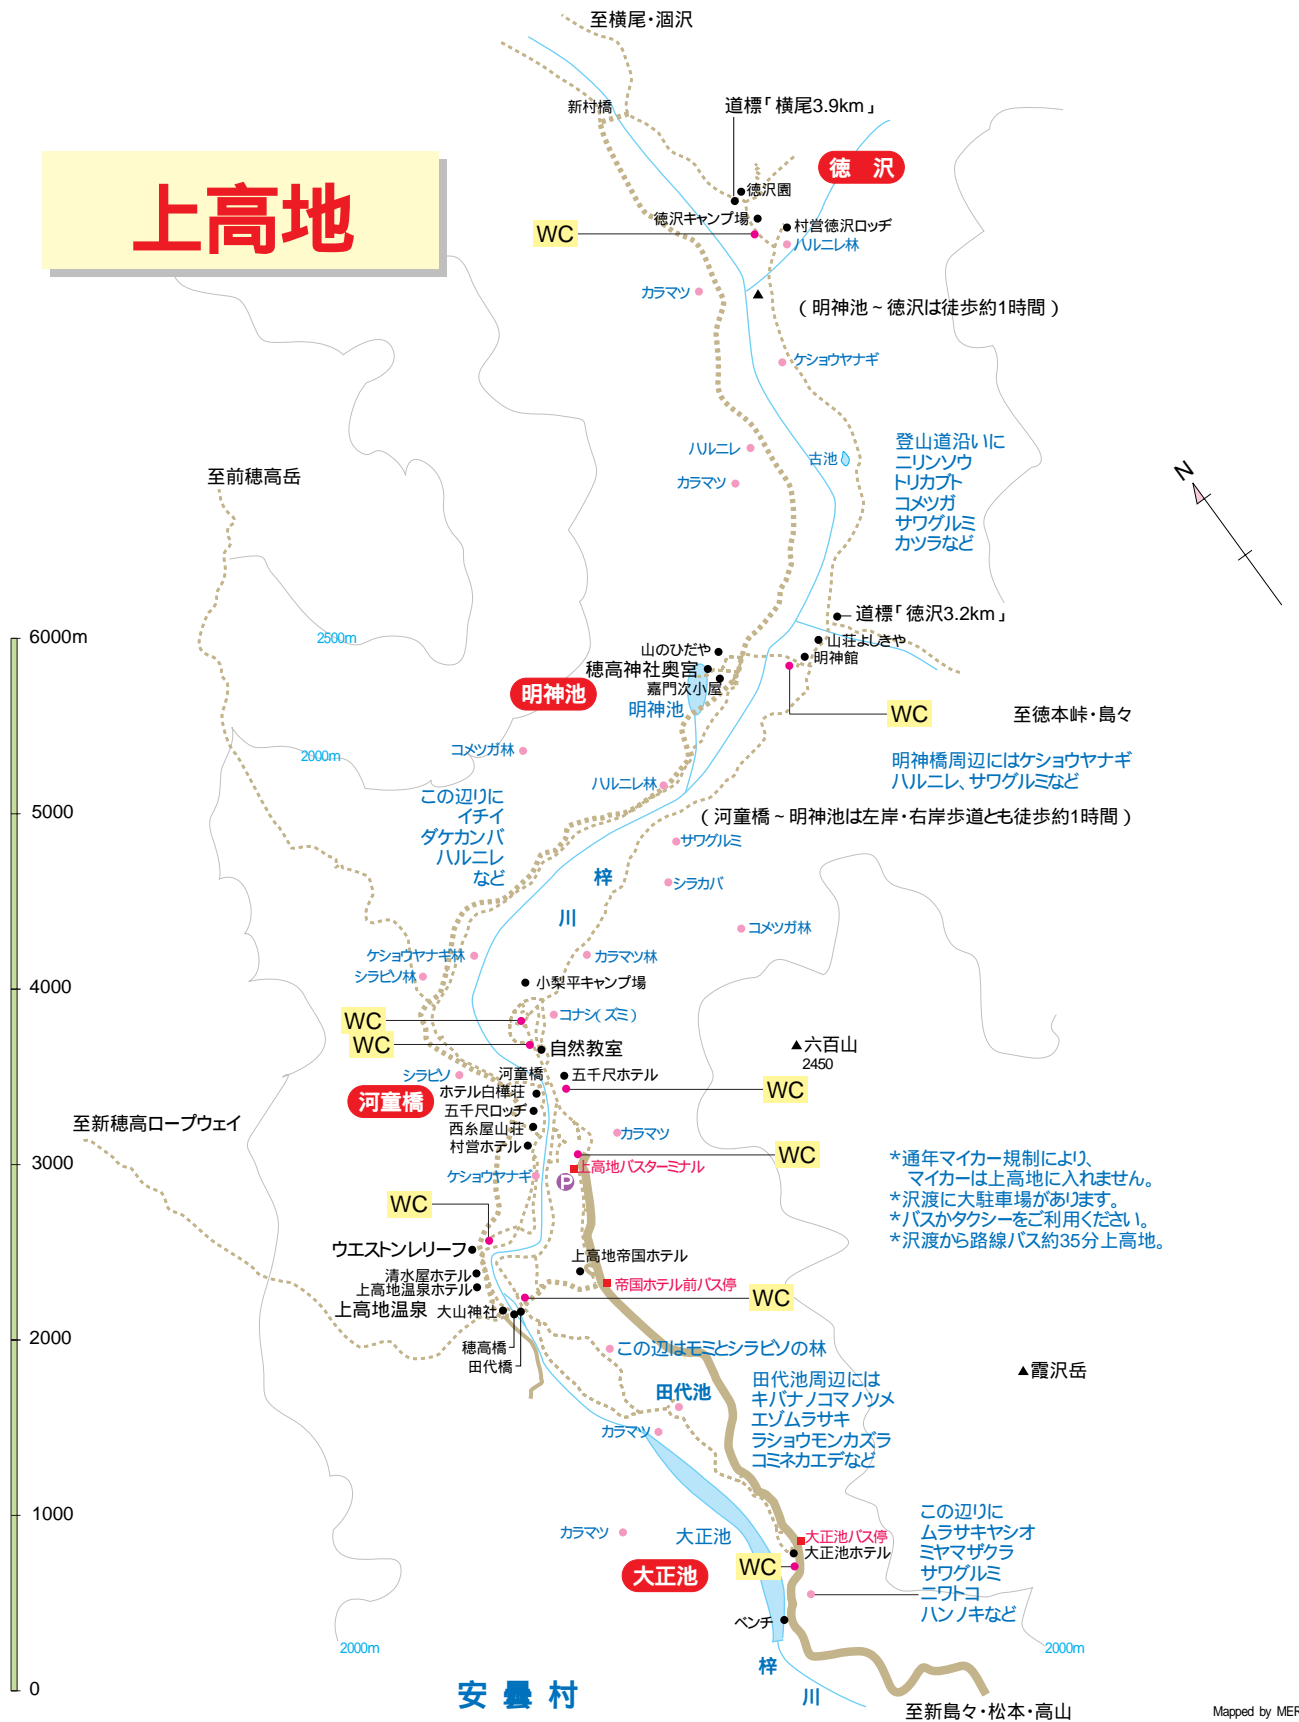

上高地

* 通年マイカー規制により、マイカーは上高地に入れません。
 * 沢渡に大駐車場があります。
 * バスかタクシーをご利用ください。
 * 沢渡から路線バス約35分上高地。